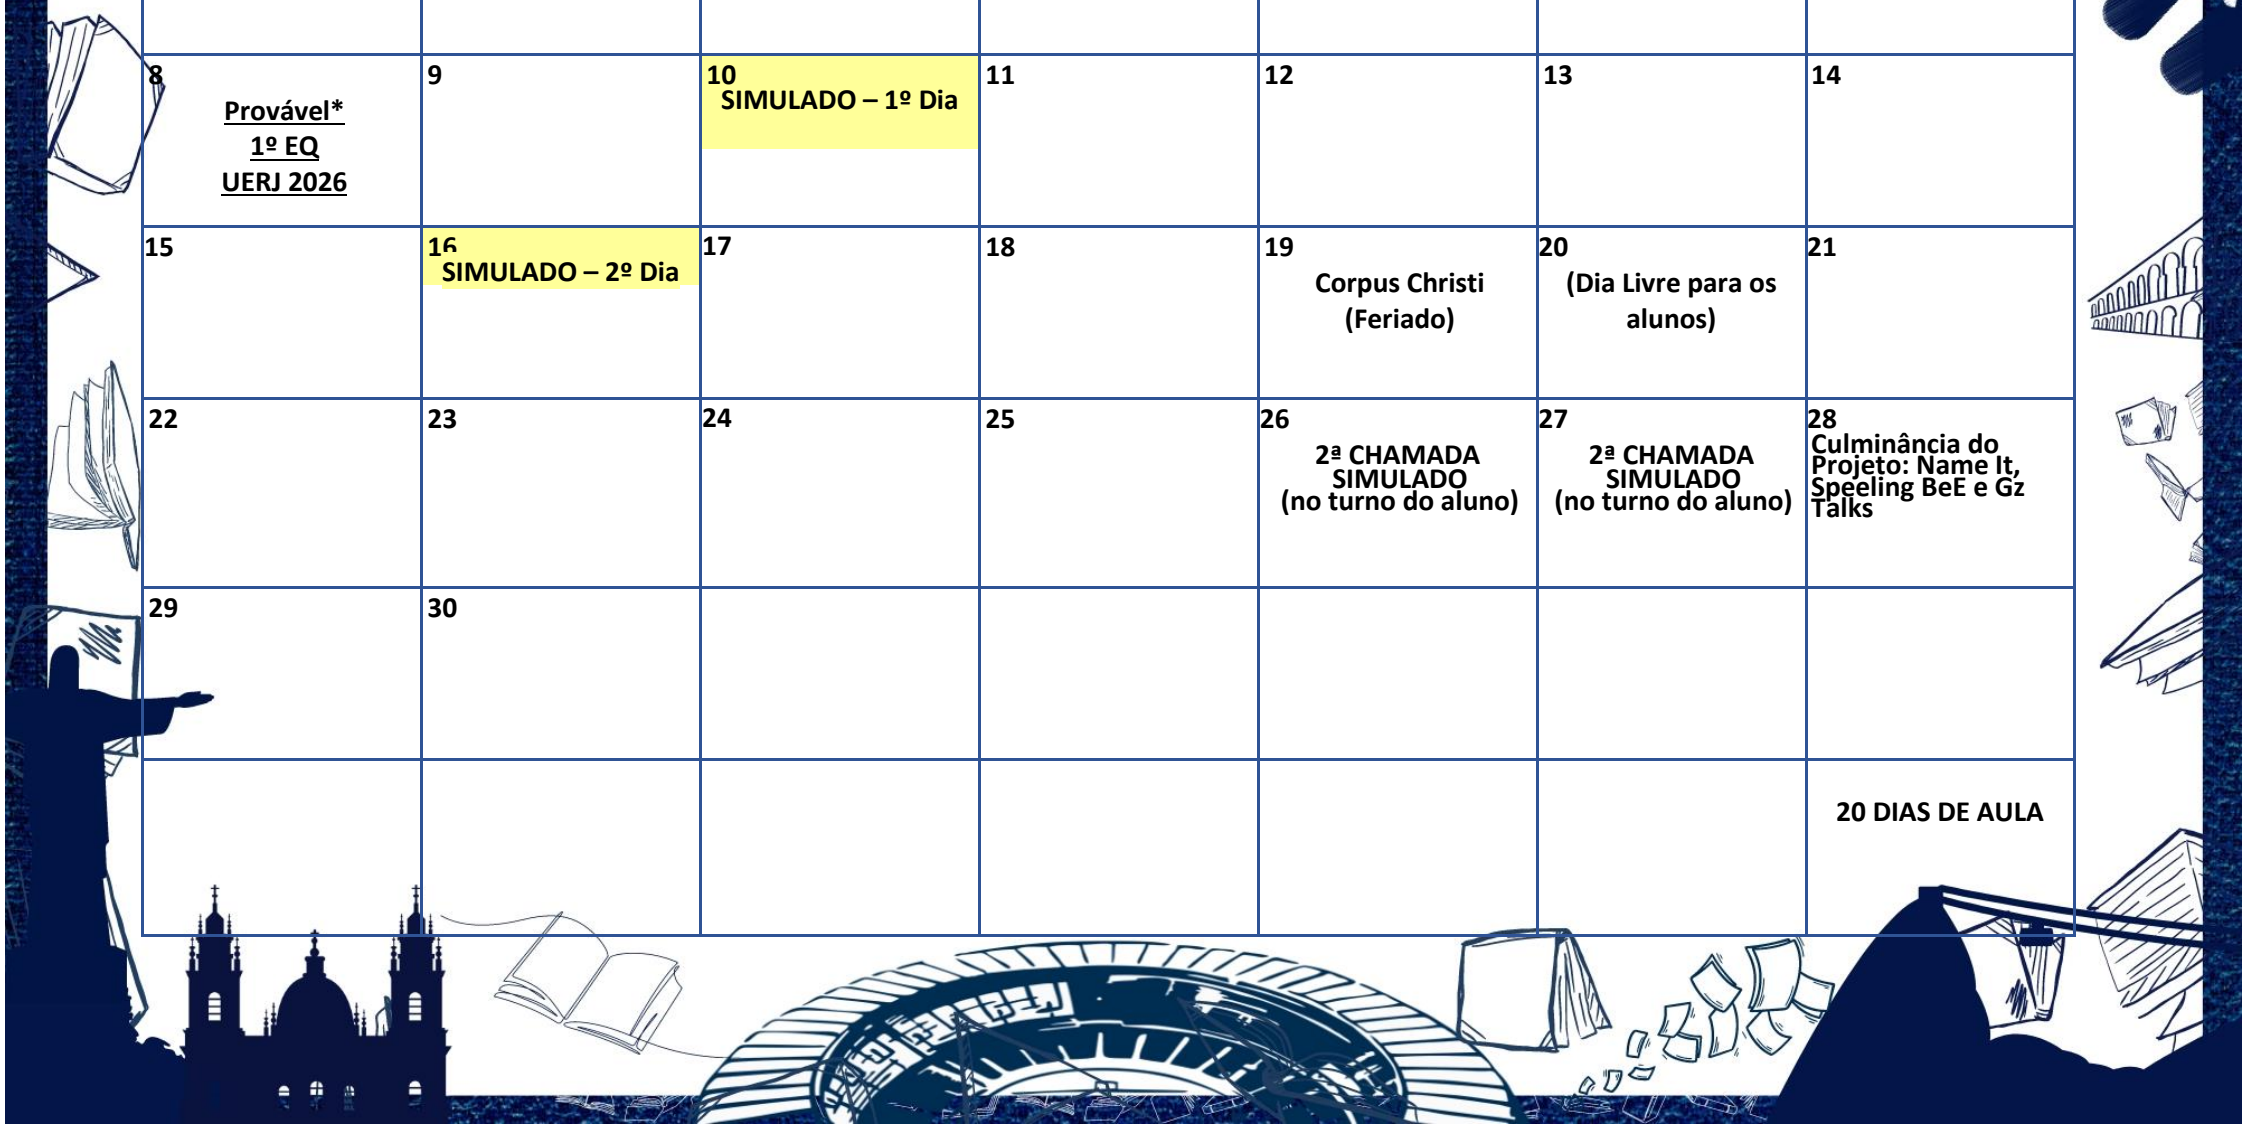

domingo	segunda-feira	terça-feira	quarta-feira	quinta-feira	sexta-feira	sábado
1	2 Start do Projeto: Maratona Gz Redação	3	4	5	6 ENTREGA DE BOLETIM ON-LINE 1º TRIM. C/ REC. PARALELA	7
8 Provável* 1º EQ UERJ 2026	9	10 SIMULADO – 1º Dia	11	12	13	14
15	16 SIMULADO – 2º Dia	17	18	19 Corpus Christi (Feriado)	20 (Dia Livre para os alunos)	21
22	23	24	25	26 2ª CHAMADA SIMULADO (no turno do aluno)	27 2ª CHAMADA SIMULADO (no turno do aluno)	28 Culminância do Projeto: Name It, Spelling BeE e Gz Talks
29	30					
						20 DIAS DE AULA